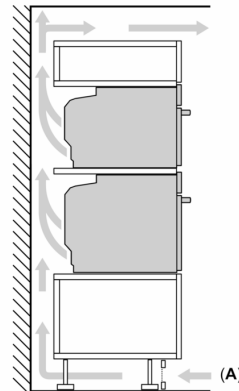

### Rozměry

- rozměry spotřebiče (V x Š x H): 595 mm x 594 mm x 548 mm
- rozměry niky (V x Š x H): 585 mm - 595 mm x 560 mm - 568 mm x 550 mm
- „potřebné rozměry naleznete v instalačních materiálech“

## Serie 8, Vestavná trouba s mikrovlnami, 60 x 60 cm, Černá HMG778NB1

Rozměry v mm

A: 19,5 mm

B: Prostor pro připojení spotřebiče  
320 x 115 mm

C: Větrání v podstavci ≥ 200 cm<sup>2</sup>

Montáž dvou spotřebičů nad sebou

Výměna vzduchu

A: Větrací mřížka ≥ 200 cm<sup>2</sup>

rozměry v mm

Pokud je spotřebič vestavěný pod varnou deskou, musí být dodržena následující tloušťka pracovní desky (příp. včetně nosné konstrukce).

Typ varné desky	min. tloušťka pracovní desky	
	nasazená	v rovině
indukční varná deska	37 mm	38 mm
celoplošná indukční varná deska	47 mm	48 mm
plynová varná deska	30 mm	38 mm
elektrická varná deska	27 mm	30 mm