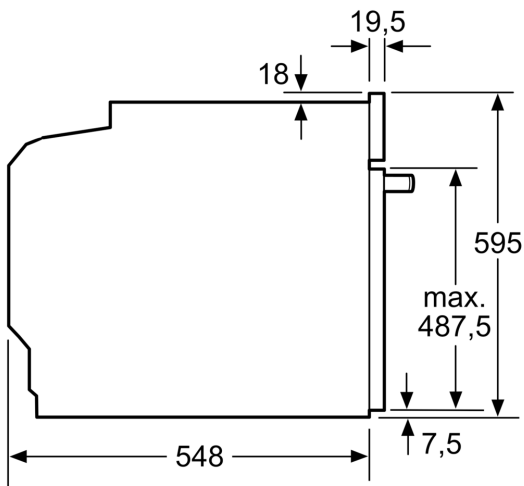

### Rozměry

- rozměry spotřebiče (V x Š x H): 595 mm x 594 mm x 548 mm
- rozměry niky (V x Š x H): 585 mm - 595 mm x 560 mm - 568 mm x 550 mm
- „potřebné rozměry naleznete v instalačních materiálech“

## Serie 8, Vestavná trouba s mikrovlnami, 60 x 60 cm, Černá HMG778NB1

Rozměry v mm

A: 19,5 mm

B: Prostor pro připojení spotřebiče  
320 x 115 mm

C: Větrání v podstavci ≥ 200 cm<sup>2</sup>

Montáž dvou spotřebičů nad sebou

Výměna vzduchu

A: Větrací mřížka ≥ 200 cm<sup>2</sup>

rozměry v mm

Pokud je spotřebič vestavěný pod varnou deskou, musí být dodržena následující tloušťka pracovní desky (příp. včetně nosné konstrukce).

Typ varné desky	min. tloušťka pracovní desky	
	nasazená	v rovině
indukční varná deska	37 mm	38 mm
celoplošná indukční varná deska	47 mm	48 mm
plynová varná deska	30 mm	38 mm
elektrická varná deska	27 mm	30 mm